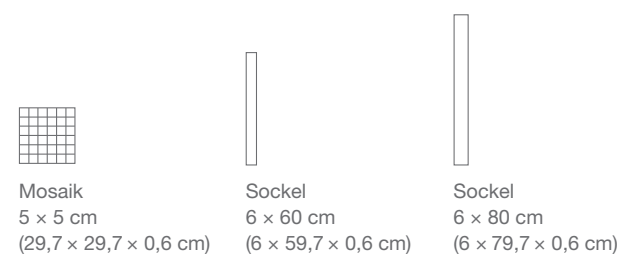

MOSAIK MATT

Format	Creme	Taupe	Grau	Anthrazit
5x5 cm	1187247	1187248	1187249	1187250

SOCKEL MATT

Format	Creme	Taupe	Grau	Anthrazit
6x60 cm	1187235	1187236	1187237	1187238
6x80 cm	1187239	1187240	1187241	1187242