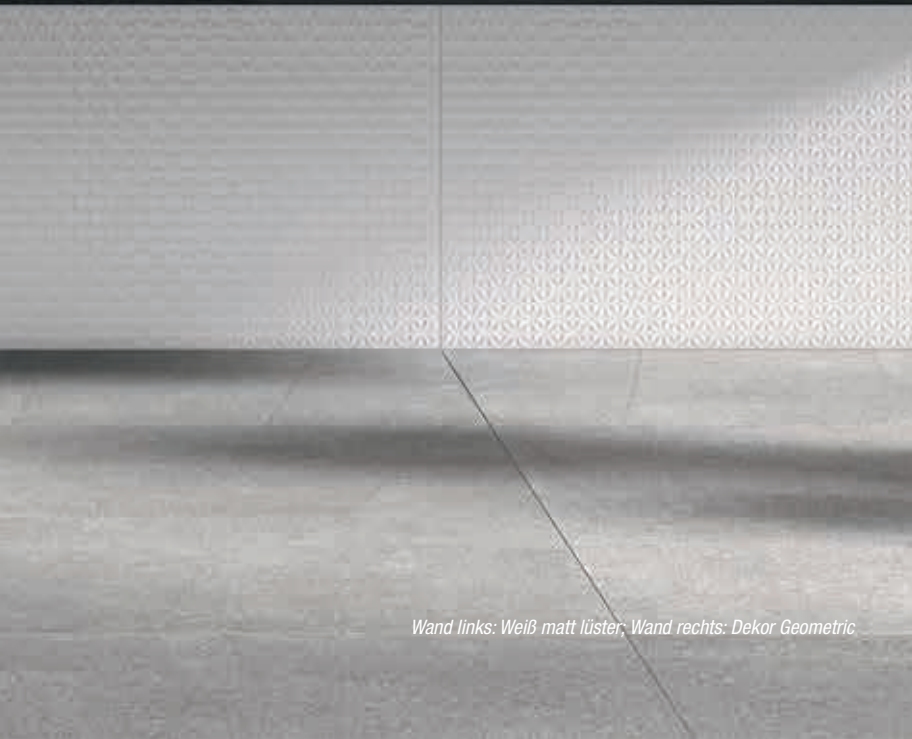

Wand links: Weiß matt lüster; Wand rechts: Dekor Geometric