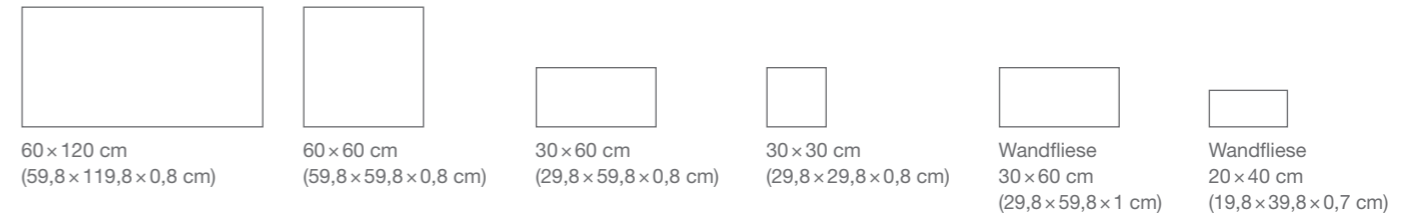

ZEITLOSE SCHÖNHEIT
SEMENTO

KERMOS 

SCHÖN UND KLASSISCH

SEMENTO

Boden: Semento Creme

SEMENTO

Oberfläche: Matt R10 B

*Formate: 60 × 120, 60 × 60,
30 × 60, 30 × 30 und 20 × 40 cm*

Badewanne: Semento Mosaik Creme; Wand: Semento Wandfliese Hellgrau;
Boden: Semento Creme

ANSPRECHENDE VIELFALT SEMENTO

SEMENTO WANDFLIESEN

Oberfläche: Matt

Formate: 30 x 60 und 20 x 40 cm

Farbe: Hellgrau

SEMENTO

FEINSTEINZEUG GLASIERT | STEINGUT GLASIERT

Schlamm Anthrazit Creme Hellgrau Grau Wandfliese Hellgrau

60 x 120 cm (59,8 x 119,8 x 0,8 cm) 60 x 60 cm (59,8 x 59,8 x 0,8 cm) 30 x 60 cm (29,8 x 59,8 x 0,8 cm) 30 x 30 cm (29,8 x 29,8 x 0,8 cm) Wandfliese 30 x 60 cm (29,8 x 59,8 x 1 cm) Wandfliese 20 x 40 cm (19,8 x 39,8 x 0,7 cm)