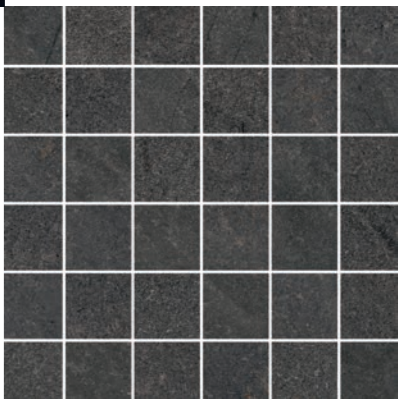

VON NATUR AUS SCHÖN
CARDOSO

KERMOS 

Wand: Cardoso Grau; Boden: Cardoso Weiß

ITALIENISCHES FLAIR CARDOSO

CARDOSO

Oberflächen: *Matt R10 A*

Formate: *80 × 80, 60 × 60 und 60 × 120 cm*

Farben: *Weiß, Beige, Grau und Anthrazit*

Zubehör: *Mosaik und Sockel*

Die keramische Fliesenserie Cardoso erinnert mit ihren feinen weißen Aderungen an den bekannten Stein der italienischen Alpen. Lassen Sie sich zu Hause von der kraftvollen Natur und Wärme des Gesteins inspirieren. Die Naturtöne Grau und Anthrazit sorgen für ein kraftvolles Interieur. Die hellen Farben Beige und Weiß sind für alle, die Fliesen bevorzugt mit Holz kombinieren und es etwas offener mögen.

RÄUME GESTALTEN
CARDOSO ZUBEHÖR

Wand und Boden: Cardoso Grau

CARDOSO MOSAIK

Oberflächen: *Matt R10 B*

Format: *5 x 5 (30 x 30) cm*

Farben: *Weiß, Beige, Grau und Anthrazit*

Verschiedene Farben und Formen lassen Raum für individuelle Gestaltung. Nicht nur im Bad. Kombiniert mit den passenden Möbeln und Accessoires, entsteht so eine Optik, die einem die italienischen Alpen ein Stück näher bringt.

INSPIRIERENDE VIELFALT
CARDOSO

Wand und Boden: Cardoso Beige

CARDOSO

FEINSTEINZEUG | UNGLASIERT

Weiß Beige Grau Anthrazit

80 x 80 cm (79,7 x 79,7 x 0,9 cm) 60 x 60 cm (59,7 x 59,7 x 0,9 cm) 60 x 120 cm (59,7 x 119,7 x 0,9 cm)