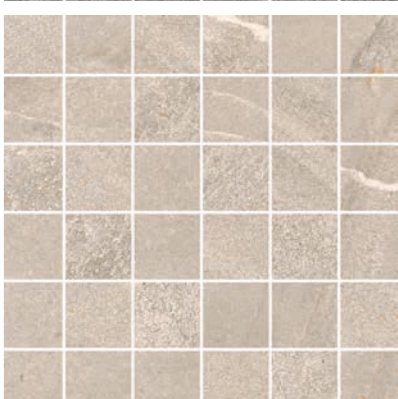

VON NATUR AUS SCHÖN
CARDOSO

KERMOS 

Wand: Cardoso Grau; Boden: Cardoso Weiß

ITALIENISCHES FLAIR CARDOSO

CARDOSO

Oberflächen: *Matt R10 A*

Formate: *80 × 80, 60 × 60 und 60 × 120 cm*

Farben: *Weiß, Beige, Grau und Anthrazit*

Zubehör: *Mosaik und Sockel*

Die keramische Fliesenserie Cardoso erinnert mit ihren feinen weißen Aderungen an den bekannten Stein der italienischen Alpen. Lassen Sie sich zu Hause von der kraftvollen Natur und Wärme des Gesteins inspirieren. Die Naturtöne Grau und Anthrazit sorgen für ein kraftvolles Interieur. Die hellen Farben Beige und Weiß sind für alle, die Fliesen bevorzugt mit Holz kombinieren und es etwas offener mögen.

RÄUME GESTALTEN
CARDOSO ZUBEHÖR

Wand und Boden: Cardoso Grau

CARDOSO MOSAIK

Oberflächen: *Matt R10 B*

Format: *5 x 5 (30 x 30) cm*

Farben: *Weiß, Beige, Grau und Anthrazit*

Verschiedene Farben und Formen lassen Raum für individuelle Gestaltung. Nicht nur im Bad. Kombiniert mit den passenden Möbeln und Accessoires, entsteht so eine Optik, die einem die italienischen Alpen ein Stück näher bringt.

INSPIRIERENDE VIELFALT
CARDOSO

Wand und Boden: Cardoso Beige

CARDOSO

FEINSTEINZEUG | UNGLASIERT

Weiß Beige Grau Anthrazit

80 x 80 cm (79,7 x 79,7 x 0,9 cm) 60 x 60 cm (59,7 x 59,7 x 0,9 cm) 60 x 120 cm (59,7 x 119,7 x 0,9 cm)