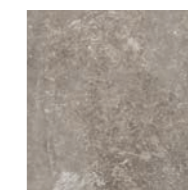

HISTORISCH INSPIRIERT

YORK

KERMOS 

Boden: York Light grey

TRADITIONELL UND MODERN

YORK

Seit Jahrhunderten wird in England in der Region Yorkshire ein Stein abgebaut: der York. Er ist eine Variante des Sandsteins, mit dem bereits im Mittelalter Fußböden von Kathedralen, Schlössern und Landhäusern gefertigt wurden.

Farben: Beige, Ivory, Light grey, Taupe
und White

YORK FEINSTEINZEUG GLASIERT

Beige

Ivory

Light grey

Taupe

White

20,3×20,3 cm
(20,3×20,3×0,85 cm)