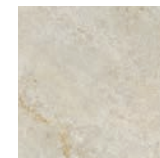

ELEGANTE NATURSTEINOPTIK

TRIAS

KERMOS 

Wand und Boden: Trias Beige

ZEITLOSE ÄSTHETIK

TRIAS

TRIAS

Oberflächen: Matt R10B

Formate: 60 x 120 cm

Farben: Beige, Grau und Dunkelgrau

Ein Synonym für zeitlose Ästhetik – das sind die eleganten Fliesen der Serie Trias. Sie veredeln mit ihrer Leuchtkraft, Textur und den einzigartigen Details jeden Raum. Die Steinoptik in den Farben Beige, Grau und Dunkelgrau sorgt für sichtbar mehr Eleganz. Dank des modernen Formats in 60 x 120 cm lassen sich designorientierte Wand- und Bodenkonzepte zudem spielerisch leicht umsetzen – auch im Außenbereich.

Die Fliesen aus der KERMOS fineline Kollektion ermöglichen durch ihre geringe Stärke eine moderne Raumgestaltung mit dezenten und filigranen Ecken und Kantenabschlüssen.

TRIAS

FEINSTEINZEUG GLASIERT

fineline
6-7 mm