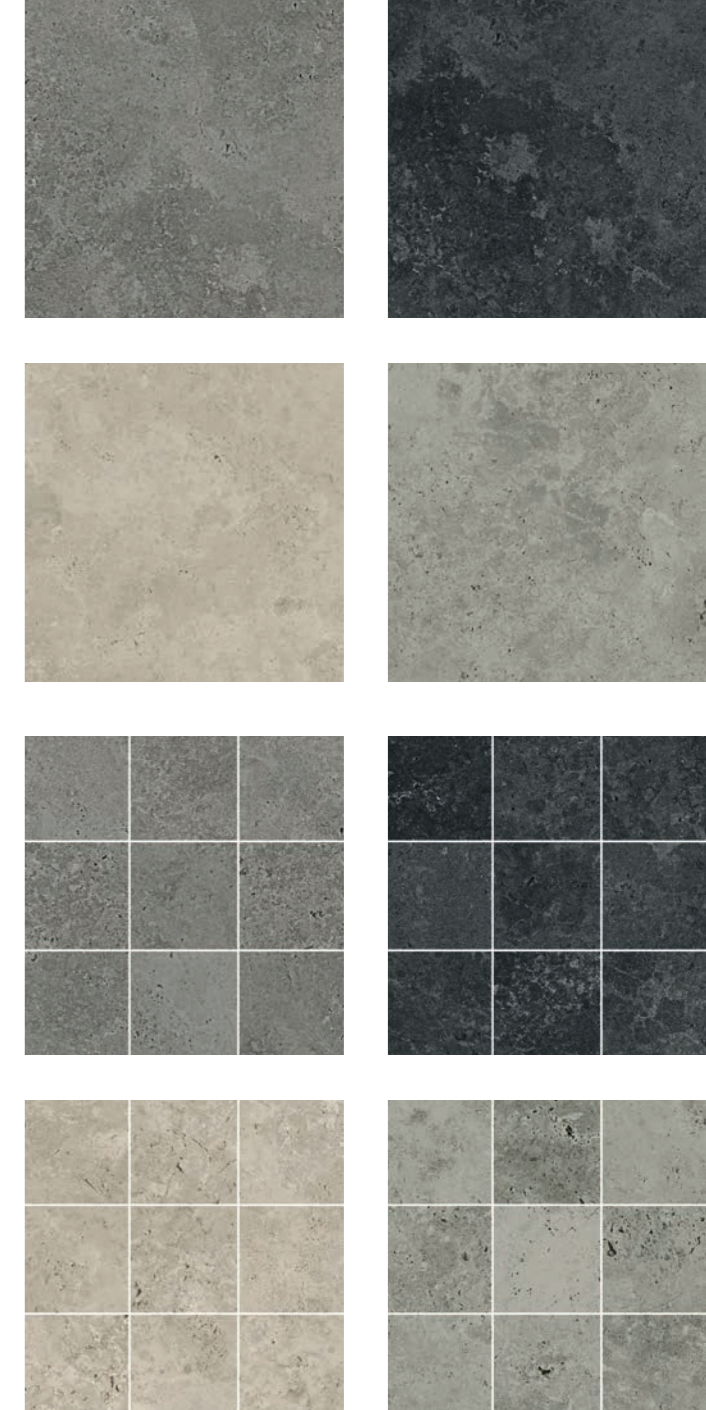

STILVOLLES AMBIENTE  
LIMESTONE

**KERMOS** 

Wand: Limestone Mosaik Creme und Wandfliese Sand; Boden: Limestone Creme

### LIMESTONE

Oberfläche: Matt R10 B

Formate: 120 x 120, 60 x 120, 60 x 60 und 30 x 60 cm

Farben: Grey, Graphite, Cream und Light grey

Zubehör: Stufen, Sockel und Mosaik

Wand: Limestone Mosaik Creme und Wandfliese Sand; Boden: Limestone Creme

## VIELFÄLTIGE FORMATE LIMESTONE

Die Serie Limestone gibt es in den Formaten 30×60, 60×60, 60×120 und 120×120 cm, jeweils in 8 mm Stärke mit rektifizierter Kante. Durch die spezielle Versiegelung der R10 B-Oberfläche ist die Fliese nicht nur haptisch angenehm, sondern auch pflegeleicht. Passende Stufen, Mosaik und Sockel sind als Zubehör erhältlich.

PERFEKTE ERGÄNZUNG  
LIMESTONE WANDFLIESEN

Mit den passenden Wandfliesen der Serie Limestone lassen sich komplette Raumkonzepte mit großer Formatvielfalt gestalten. Die Wandfliesen im Format 30x60 cm sind in den dezenten Farben Sand und White erhältlich.