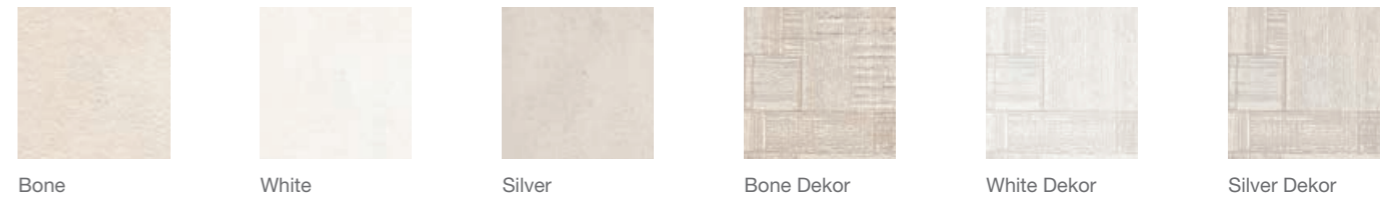

MEDITERRANES LEBENSGEFÜHL

SALINES

KERMOS 

Die mediterrane Essenz von Salines ist von den traditionellen Häusern der Balearen inspiriert. Bei den Fliesenmustern werden Zement und Ton zu einer natürlichen Textur vermischt. Die Grundfliesen im Format 33,3 × 100 cm sind in den Farben White, Bone und Silver erhältlich. Das sanfte Relief sorgt für Helligkeit und Ruhe, sodass es auf großen Flächen verlegt werden kann. Salines wird durch Dekorfliesen in denselben Farbtönen abgerundet.

SERIE SALINES

Oberflächen: *Matt*

Formate: *33 × 100 cm*

Farben: *White, Bone und Silver*

Zubehör: *Dekor*

SALINES
STEINGUT | GLASIERT

33 × 100 cm
(33,3 × 100 cm)

STÄRKE: 7 mm

MATT

Format	Bone	White	Silver
33 × 100 cm	1118616	1118617	1118678

DEKOR MATT

Format	Bone	White	Silver
33 × 100 cm	1118679	1118680	1118681

Rektifiziert Wandfliese

SANFTES RELIEF
SALINES

Wand: Salines Bone

Stand August 2018, Art.-Nr. 8500525 Farbabweichungen aus drucktechnischen Gründen möglich. Technische Änderungen vorbehalten.